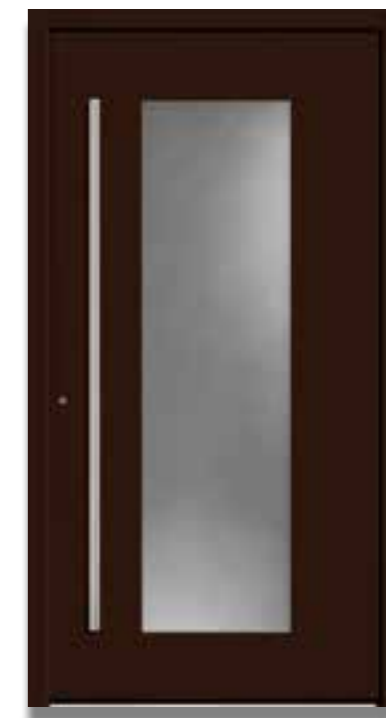

# Aluminiumfüllung - 16 Designs - 1 Preis

beidseitig  
flügelüberdeckend  
gegen Mehrpreis

| NEWCASTLE |

Farbe: RAL 7016 anthrazitgrau

| BLACKPOOL |

Farbe: RAL 1014 elfenbein

| LEEDS |

Farbe: RAL 9016 verkehrsweiß

Farbe: RAL 9016 verkehrsweiß

| LONDON |

Farbe: RAL 9007 graualuminium

| STOKE |

Farbe: RAL 5000 Violettblau

| LEICESTER |

Farbe: RAL 2004 reinorange

| WATFORD |

Farbe: RAL 7001 silbergrau

| LIVERPOOL |

Farbe: RAL 8017 schokobraun